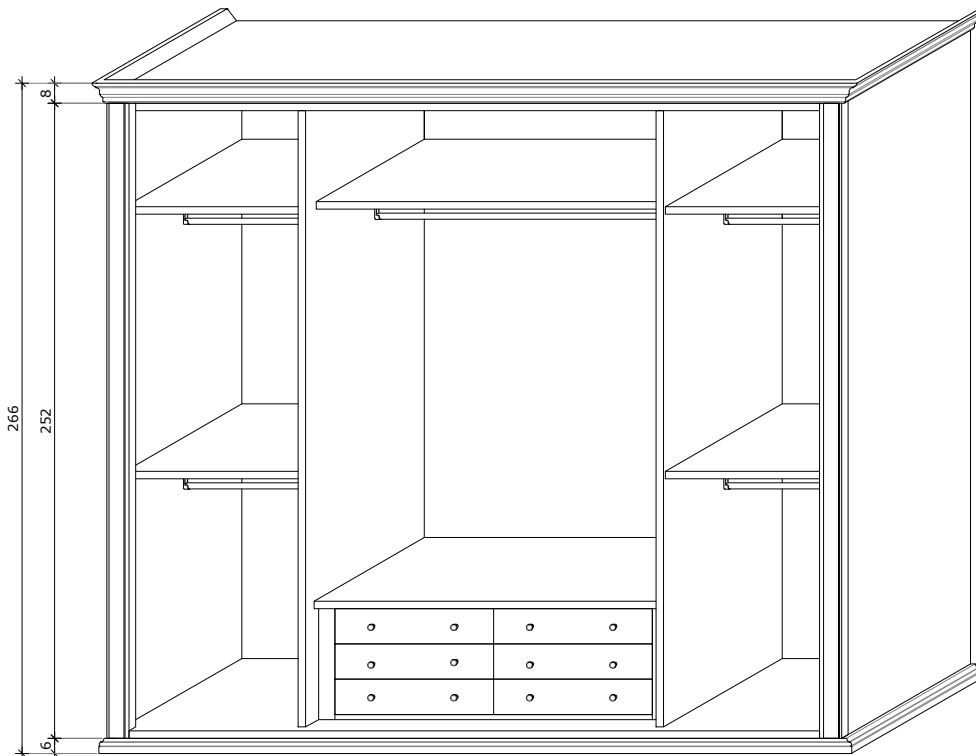

Modello MITHOS - 4 Ante Scorrevole Interno

266
252
6
8