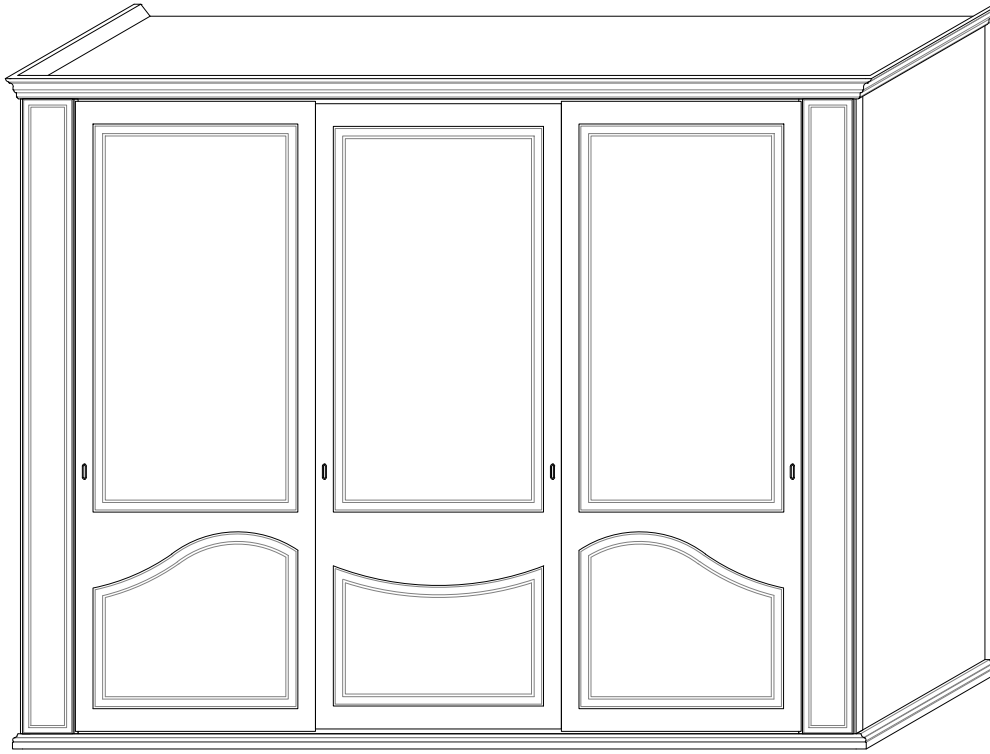

Modello MICHELANGELO - 3 Ante Scorrevole Interno

266

252

6

342

330

112.7

92.6